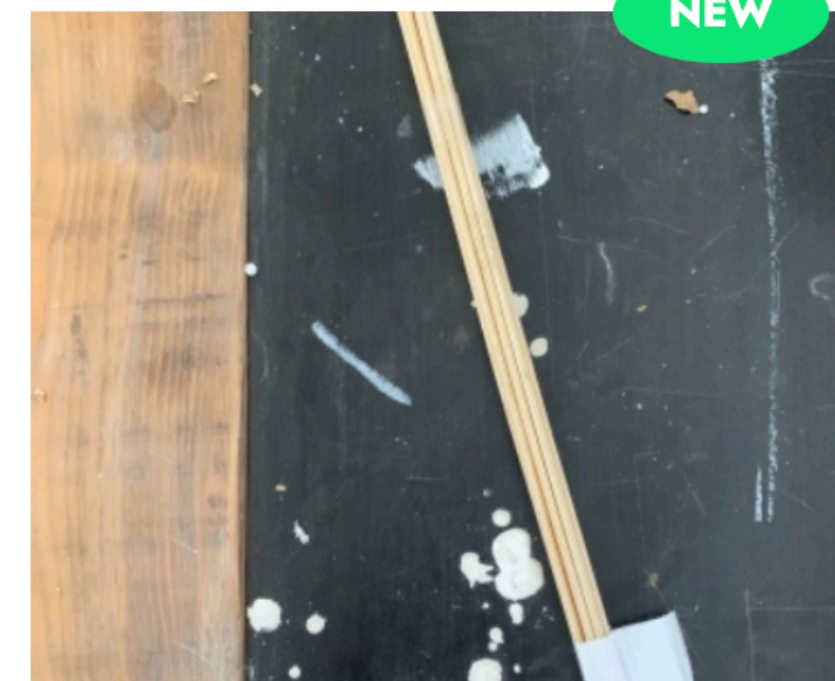

La Boite à Gants

87, rue du Page 1050 Bruxelles, sur le plateau art.
contact@boiteagants.solutions
https://boiteagants.solutions

Recherche...

Catégories

Tri

bag (77 résultats)

< 1 / 4 >

Béton cellulaire (Minéraux)

- 6.5 **Glock** /pc
- État: ♥♥♥♥
- 1 pièce
- [##sable](#) [#riviere](#)

📅 récupéré le 12/10/2021

Massif (Bois)

- 1 **Glock** /pc
- État: ♥♥♥♥
- 1 pièce
- [#tasseaux](#)

📅 récupéré le 12/10/2021

Kraft (Papier)

- 16.5 **Glock** /pc
- État: ♥♥♥♥
- 1 pièce
- [##rouleaux](#) [#papier](#), [##blanc](#)

📅 récupéré le 12/10/2021